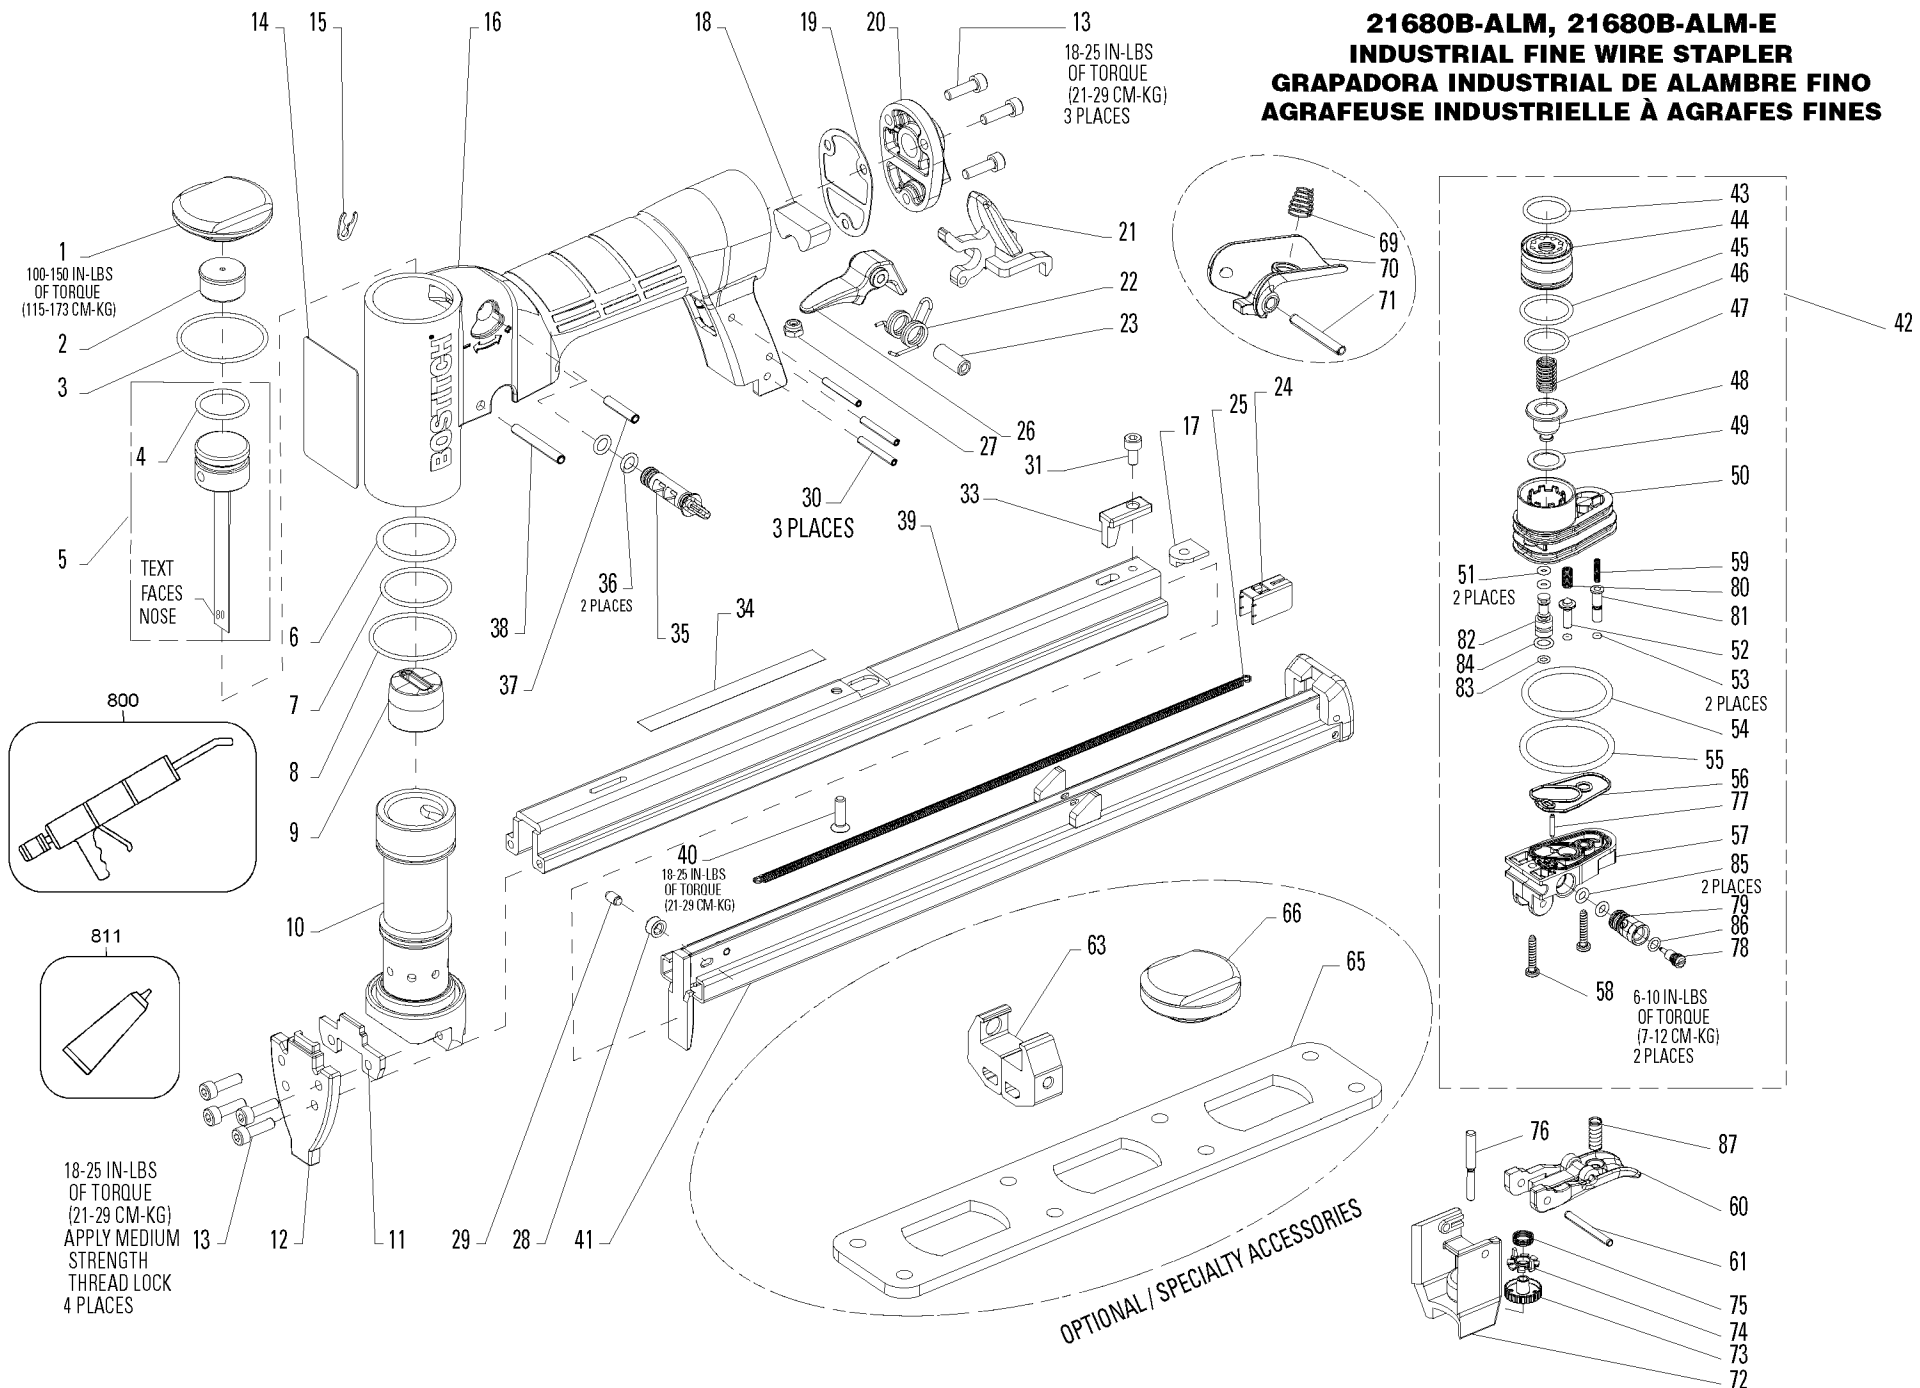

**21680B-ALM, 21680B-ALM-E  
INDUSTRIAL FINE WIRE STAPLER  
GRAPADORA INDUSTRIAL DE ALAMBRE FINO  
AGRAFEUSE INDUSTRIELLE À AGRAFES FINES**

## Parts List for 21680B-ALM Type 0

Item Number	Part Number	Description	Qty Required
1	174288	CAP	1
2	174289	BUMPER-PISTON STOP	1
3	100353	O-RING-1.301X.070	1
4	174308	O-RING-.701X.094	1
5	177715	ASSEMBLY-DRIVER/PIST	1
6	174309	O-RING-1.049X.103	1
7	174310	O-RING-.989X.070	1
8	851349	O-RING-1.239X.070	1
9	174100	BUMPER	1
10	174098	SLEEVE-CYLINDER	1
11	174099	PLATE-DRIVER GUIDE	1
12	174263	NOSE	1
13	174306	SCREW-SHCS-M4X0.7X14	7
14	159831	LABEL-WARNING	1
15	174290	RETAINER-CLIP	1
16	174265	FRAME	1
17	177722	NUT-MAGAZINE	1
18	174266	MUFFLER	1
19	174295	GASKET-END CAP	1
20	174296	CAP-END	1
21	174357	LATCH	1
22	174301	SPRING-TORSION	1
23	174302	BUSHING-SPRING	1
24	177723	PUSHER	1
25	174356	SPRING-EXTENSION	1
26	174297	LATCH-INSIDE	1
27	MHE4070-100	ELASTIC STOP NUT-M4	1

## Parts List for 21680B-ALM Type 0

Item Number	Part Number	Description	Qty Required
28	174293	ROLLER	1
29	177740	PIN-ROLLER	1
30	174303	PIN-COILED-M3X22	3
31	MSC4070-8	SCREW-SHCS-M4X0.70X8	1
33	174355	STOP-MAGAZINE	1
34	174317	LABEL-21680B	1
35	174287	VALVE-ENERGY CONTROL	1
36	174311	O-RING-.217X.059	2
37	174304	PIN-COILED-M4X18	1
38	174305	PIN-COILED-M4X30	1
39	177730	MAGAZINE	1
40	174307	SCREW-SFHCS-M4X0.7X1	1
41	177709	ASSEMBLY-SLIDING MAG	1
42	TVA13AF	ASSEMBLY-TRIGGER VAL	1
43	86459	O-RING	1
44	174278	HEAD VALVE	1
45	174312	O-RING-.700X.072	1
46	102163	O-RING-.591X.059	1
47	174280	SPRING-COMPRESSION	1
48	174279	SEAL-EXHAUST	1
49	174281	WASHER-SPECIAL	1
50	174331	HOUSING-HEAD VALVE-A	1
51	174332	O-RING-.098X.059	2
52	174283	STEM	1
53	174313	O-RING-.042X.050	2
54	108467	O-RING-1.237X.103	1
55	100817	O-RING-1.299X.103	1